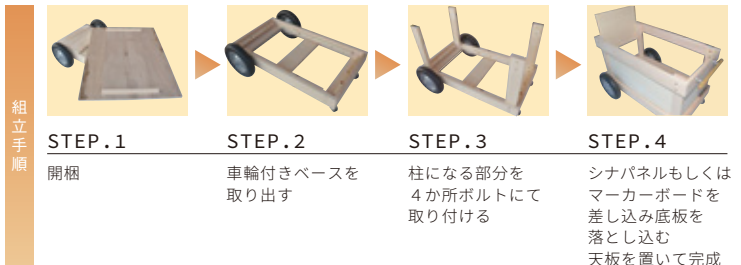

■ テイクアウト移動用ワゴン ■

店頭テイクアウト販売用の移動用組立式テント付きワゴン。使用しないときはコンパクトに収納できます。

POINT

屋外 / 屋内 移動用に大きな車輪を使用し、段差のある場所に対応できる強度を重視しました。

店舗
什器

店舗
備品

01 (54159) ライトブラウン **206,000円**
本体：約120×60×H70cm (パラソル付き：φ204×H246cm)
※天板：白メラミン
※車輪：φ36cm (直進・後退のみ) ※キャスター：φ100 自在ストッパー付
※パラソルは下記からお選びください。
※そのほか塗装可能です。P19からお選びください。

04 (54160) 無塗装 **158,000円**
本体：約120×60×H70cm (パラソル付き：φ204×H246cm)
※天板：白メラミン
※車輪：φ36cm (直進/後退のみ) ※キャスター：φ100 自在ストッパー付
※パラソルは下記からお選びください。
※そのほか塗装可能です。P19からお選びください。

ホテル
旅館
備品

掲載商品イメージ画像	卓上イーゼルボード 02 (49533) 2,700円 >>>P101参照
	A型看板 スリムタイプ 03 (50438) マーカー仕様 15,800円 >>>P90参照

レストラン

■ イベント用パラソル ■

下記よりお選びください。
パラソルベースは別売りです。(別途見積) **受注 見積**

パラソル使用商品掲載ページ

P11・P19・P40
※ベースはなしで使用可能です。

- イベント用パラソル 朱色
  05 (54170) 約φ204×H226cm **16,000円**
- イベント用パラソル 緑色
  06 (54171) 約φ204×H226cm **16,000円**
- イベント用パラソル 茶色
  07 (54172) 約φ204×H226cm **16,000円**
- イベント用パラソル 紺色
  08 (54173) 約φ204×H226cm **16,000円**
- イベント用パラソル アイボリー
  09 (54174) 約φ204×H226cm **16,000円**

サイン

浴場
用品

陳列
備品

品名
検索